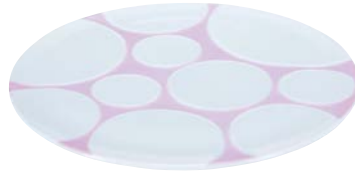

ピンク丸彫り丸皿

Round Plate "CARVING-DOTS"

有田焼／磁器／佐賀県
Arita-Yaki/Porcelain/Saga

Size : ϕ 21 × H1.5cm
A-I-RP pink

¥5,400