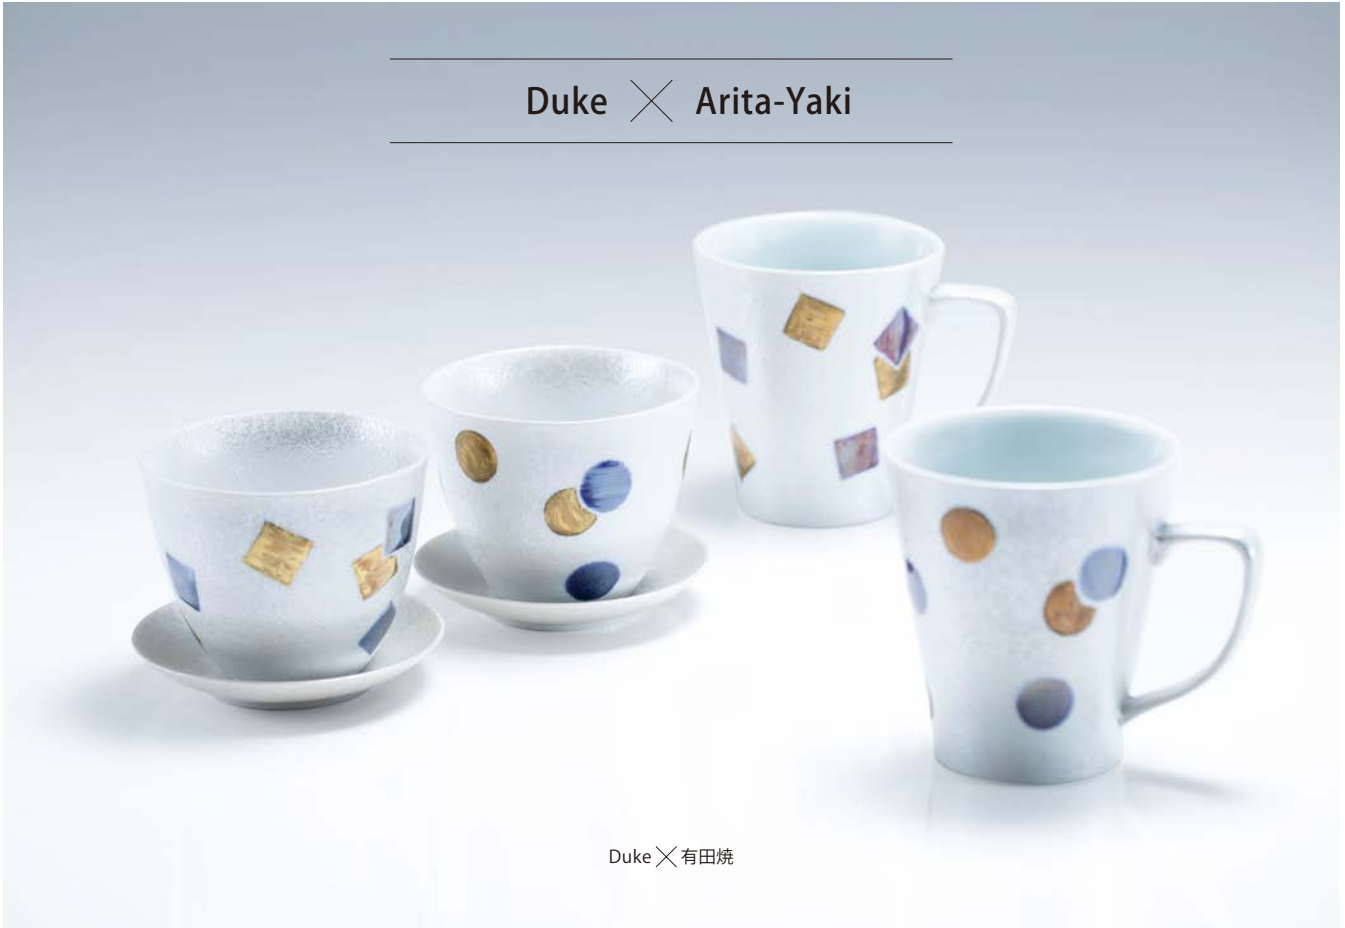

Duke × Arita-Yaki

Duke × 有田焼

マグカップ 12点文 丸紋
Mug "Arita 12dots"

有田焼/磁器/佐賀県
Arita-Yaki/Porcelain/Saga
幸右衛門窯
Koemon-gama

Size: φ9 × H10cm
DA-KE-MG1

¥6,480

マグカップ 12点文 角紋
Mug "Arita 12square patterns"

有田焼/磁器/佐賀県
Arita-Yaki/Porcelain/Saga
幸右衛門窯
Koemon-gama